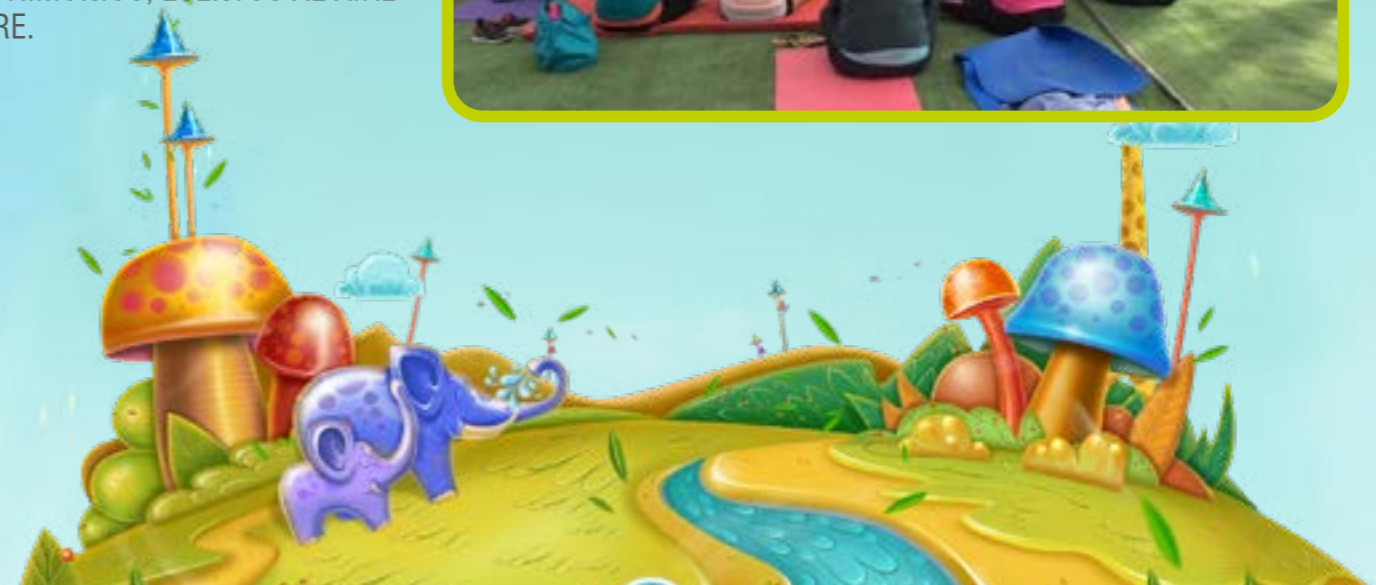

INFORMACIÓN:

DIAMETRO: 12 metros.
MONITOR INCLUIDO: Si.
TIEMPO INSTALACION: 35 minutos.
TIEMPO ARRIENDO: 4 horas.
CONSULTAR VALOR CUMPLEAÑOS.
CONSULTAR VALOR EMPRESA O COLEGIOS.
ESPECIAL PARA CONFERENCIAS,
MATRIMONIOS, EVENTOS AL AIRE LIBRE.