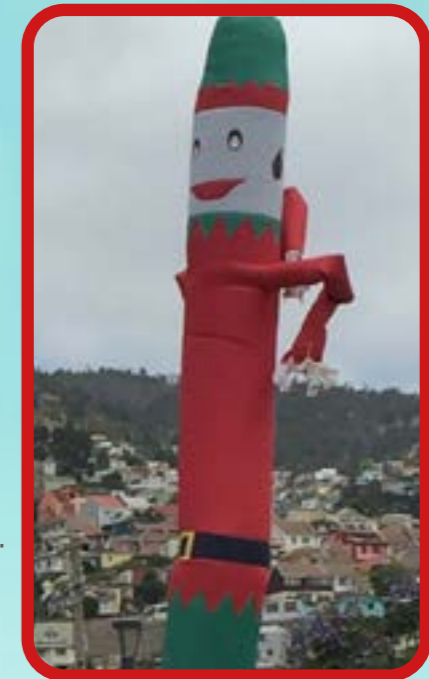

Pack Navideño:

INFORMACIÓN:

Pack Fiesta Navideña

Celebra esta Fiesta de Navidad en grande, junto a este espectacular Pack Fiesta Navideña que Joisi Party tiene para ti, incluye Viejo Pascuero para entrega de regalos, arco de feliz navidad inflable, árbol navideño inflable, sky Dancer duende navideño.

TIEMPO INSTALACIÓN: 20 minutos.

Cotice con Nosotros!

+56 9 91 77 49 25

Viejo Pascuero:

INFORMACIÓN:

TIEMPO ARRIENDO: 1 hora.

Cotice con Nosotros!

+56 9 91 77 49 25

CONTACTO@JOISIPARTY.CL

Arcos Navideños

INFORMACIÓN:

TIEMPO INSTALACION: 7 minutos.

Cotice con Nosotros!

Pino Navideño

INFORMACIÓN:

TIEMPO INSTALACION: 10 minutos.

Cotice con Nosotros!

+56 9 91 77 49 25

CONTACTO@JOISIPARTY.CL

Sky Dancer

INFORMACIÓN:

TIEMPO INSTALACION: 10 minutos.

Cotice con Nosotros!

+56 9 91 77 49 25

CONTACTO@JOISIPARTY.CL