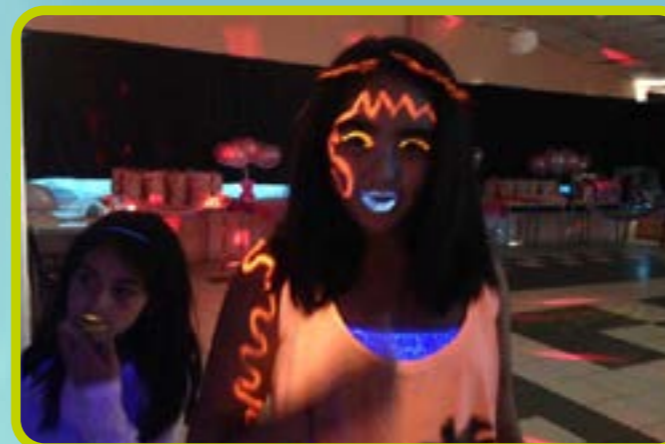

GALERÍA DE IMÁGENES:

CABINAS FOTOGRÁFICAS

PLANES:

PLAN PARTY:

Tiempo: 1 Hora.

- Diseño Personalizado (Logo Festejado)
- Album de Facebook
- Fotos ilimitadas
- Cotillón Premium exclusivo para Cabina
- Staff Cabicam
- Scrapbook (libro de recuerdos y dedicatorias)
- Sticker para Scrapbook
- DVD fotos eventos.