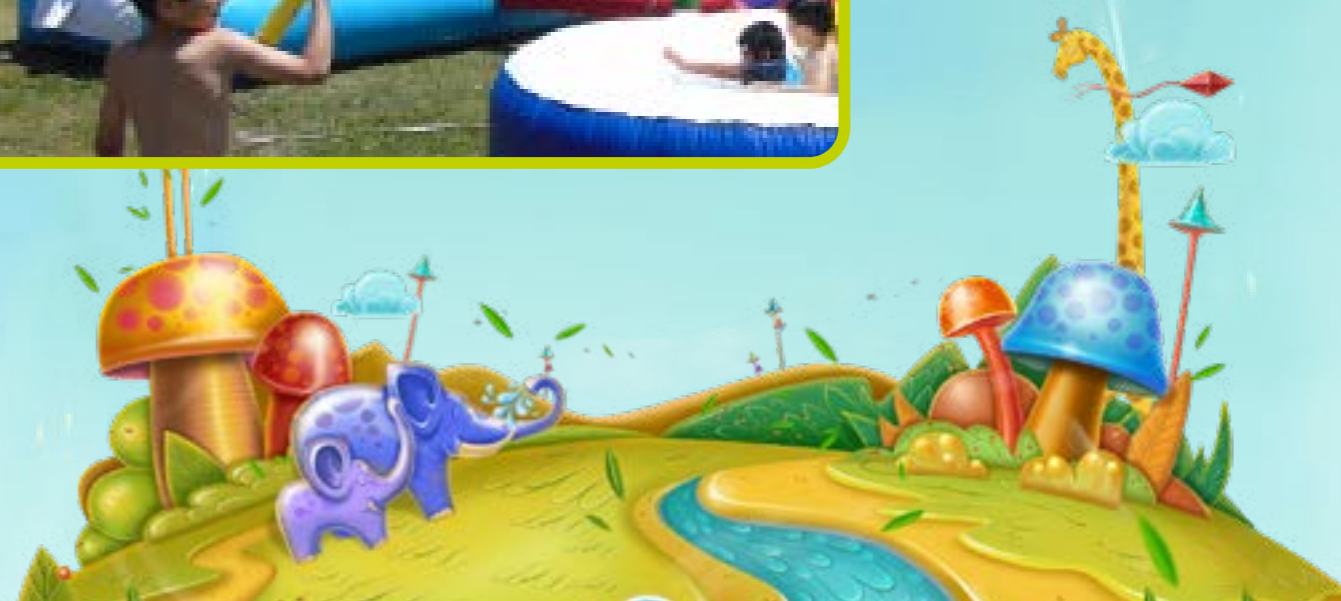

BARCO PIRATA:

**INFORMACIÓN:**

LARGO: 8 metros.
ANCHO: 5 metros.
ALTO: 5 metros
RANGO DE EDAD: 2 - 12 años.
TIEMPO INSTALACION: 10 minutos.
TIEMPO ARRIENDO: 4 horas.
CONSULTAR VALOR CUMPLEAÑOS.
CONSULTAR VALOR EMPRESA O COLEGIOS.

TOBOGÁN GIGANTE MULTICOLOR

**INFORMACIÓN:**

LARGO: 6,5 metros
ANCHO: 4,5 metros
ALTO: 5 metros
RANGO DE EDAD: 3 a 14 años.
TIEMPO INSTALACION: 10 minutos.
TIEMPO ARRIENDO: 4 horas.
CONSULTAR VALOR CUMPLEAÑOS.
CONSULTAR VALOR EMPRESA O COLEGIOS.

DESLIZANTE ACUÁTICO

**INFORMACIÓN:**

LARGO: s/info.
ANCHO: s/info
RANGO DE EDAD: 3-14 años.
TIEMPO INSTALACION: 10 minutos.
TIEMPO ARRIENDO: 4 horas.
CONSULTAR VALOR CUMPLEAÑOS.
CONSULTAR VALOR EMPRESA O COLEGIOS.