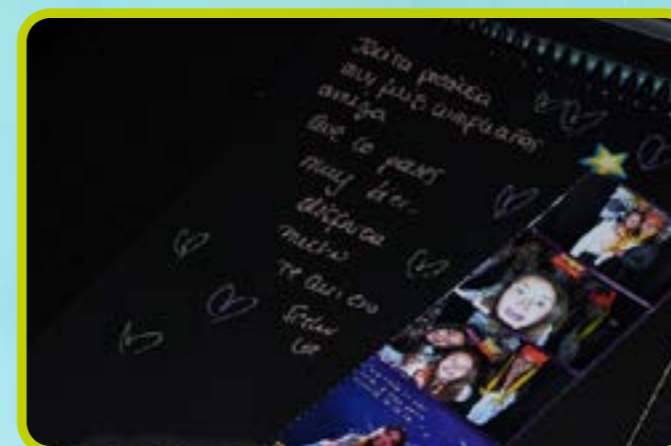

CABINAS FOTOGRÁFICAS

PLANES:

PLAN PARTY:

Tiempo: 1 Hora.

- Diseño Personalizado (Logo Festejado)
- Album de Facebook
- Fotos ilimitadas
- Cotillón Premium exclusivo para Cabina
- Staff Cabicam
- Scrapbook (libro de recuerdos y dedicatorias)
- Sticker para Scrapbook
- DVD fotos eventos.

CONSULTAR VALOR CUMPLEAÑOS.
CONSULTAR VALOR EMPRESA O COLEGIOS.

PLAN BASIC:

Tiempo: 2 Horas.

- Diseño Personalizado (Logo Festejado)
- Album de Facebook
- Fotos ilimitadas
- Cotillón Premium exclusivo para Cabina
- Staff Cabicam
- Scrapbook (libro de recuerdos y dedicatorias)
- Sticker para Scrapbook
- DVD fotos eventos.

CONSULTAR VALOR CUMPLEAÑOS.
CONSULTAR VALOR EMPRESA O COLEGIOS.

PLAN CLASSIC:

Tiempo: 3 Horas.

- Diseño Personalizado (Logo Festejado)
- Album de Facebook
- Fotos ilimitadas
- Cotillón Premium exclusivo para Cabina
- Staff Cabicam
- Scrapbook (libro de recuerdos y dedicatorias)
- Sticker para Scrapbook
- DVD fotos eventos.

CONSULTAR VALOR CUMPLEAÑOS.
CONSULTAR VALOR EMPRESA O COLEGIOS.

PLAN VIP:

Tiempo: 4 Horas.

- Diseño Personalizado (Logo Festejado)
- Album de Facebook
- Fotos ilimitadas
- Cotillón Premium exclusivo para Cabina
- Staff Cabicam
- Scrapbook (libro de recuerdos y dedicatorias)
- Sticker para Scrapbook
- Pendrive 8 gigas con fotos.

CONSULTAR VALOR CUMPLEAÑOS.
CONSULTAR VALOR EMPRESA O COLEGIOS.

PLAN EMPRESA:

Tiempo: 4 Horas.

- Diseño Personalizado (Logo Empresa)
- Album de Facebook
- Fotos ilimitadas
- Cotillón Premium exclusivo para Cabina
- Staff Cabicam
- Scrapbook (libro de recuerdos y dedicatorias)
- Sticker para Scrapbook
- Pendrive 8 gigas con fotos.
- Branding corporativo cabina.

CONSULTAR VALOR CUMPLEAÑOS.
CONSULTAR VALOR EMPRESA O COLEGIOS.