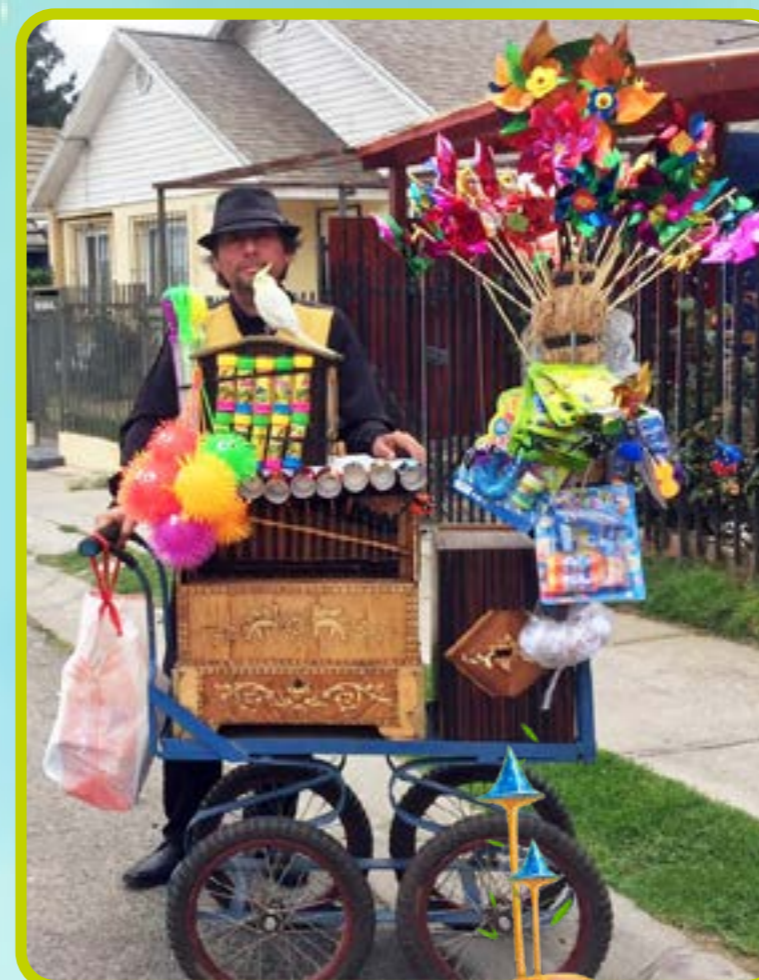

ORGANILLERO O CHINCHINERO:

INFORMACIÓN:
Cotice con Nosotros!
+56 9 91 77 49 25
CONTACTO@JOISIPARTY.CL